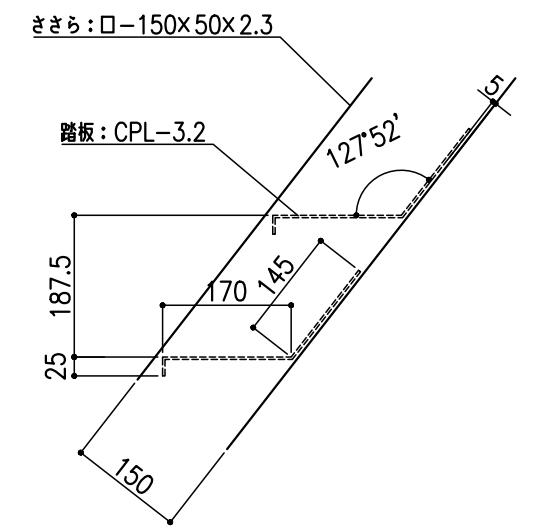

- 仕様
- 鉄部は電気亜鉛メッキ処理のうえ、ポリウレタン樹脂塗装仕上げとする。
 - 対象年齢：6才～12才
 - 製品は生産物賠償責任保険加入品とする。
 - 製品はISO9001認定取得工場で製造された製品とする。

正面図 1:30

備考	Taira 株式会社 タイキ	作成日	2021/4/21	件名	-	名称	パネル付すべり台		
		縮尺	図示	作成	高見	照査	葉山	図番	1/1