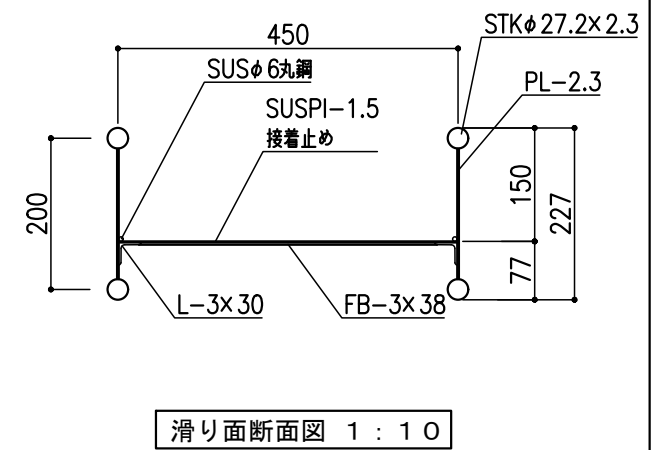

- 仕様
- 鉄部は電気亜鉛メッキ処理のうえ、ポリウレタン樹脂塗装仕上げとする。
 - 対象年齢：6才～12才
 - 製品は生産物賠償責任保険加入品とする。
 - 製品はISO9001認定取得工場で製造された製品とする。

正面図 1:30

備考	Taira 株式会社 タイキ	作成日	2021/4/21	件名	-	名称	パネル付すべり台		
		縮尺	図示	作成	高見	照査	葉山	図番	1/1