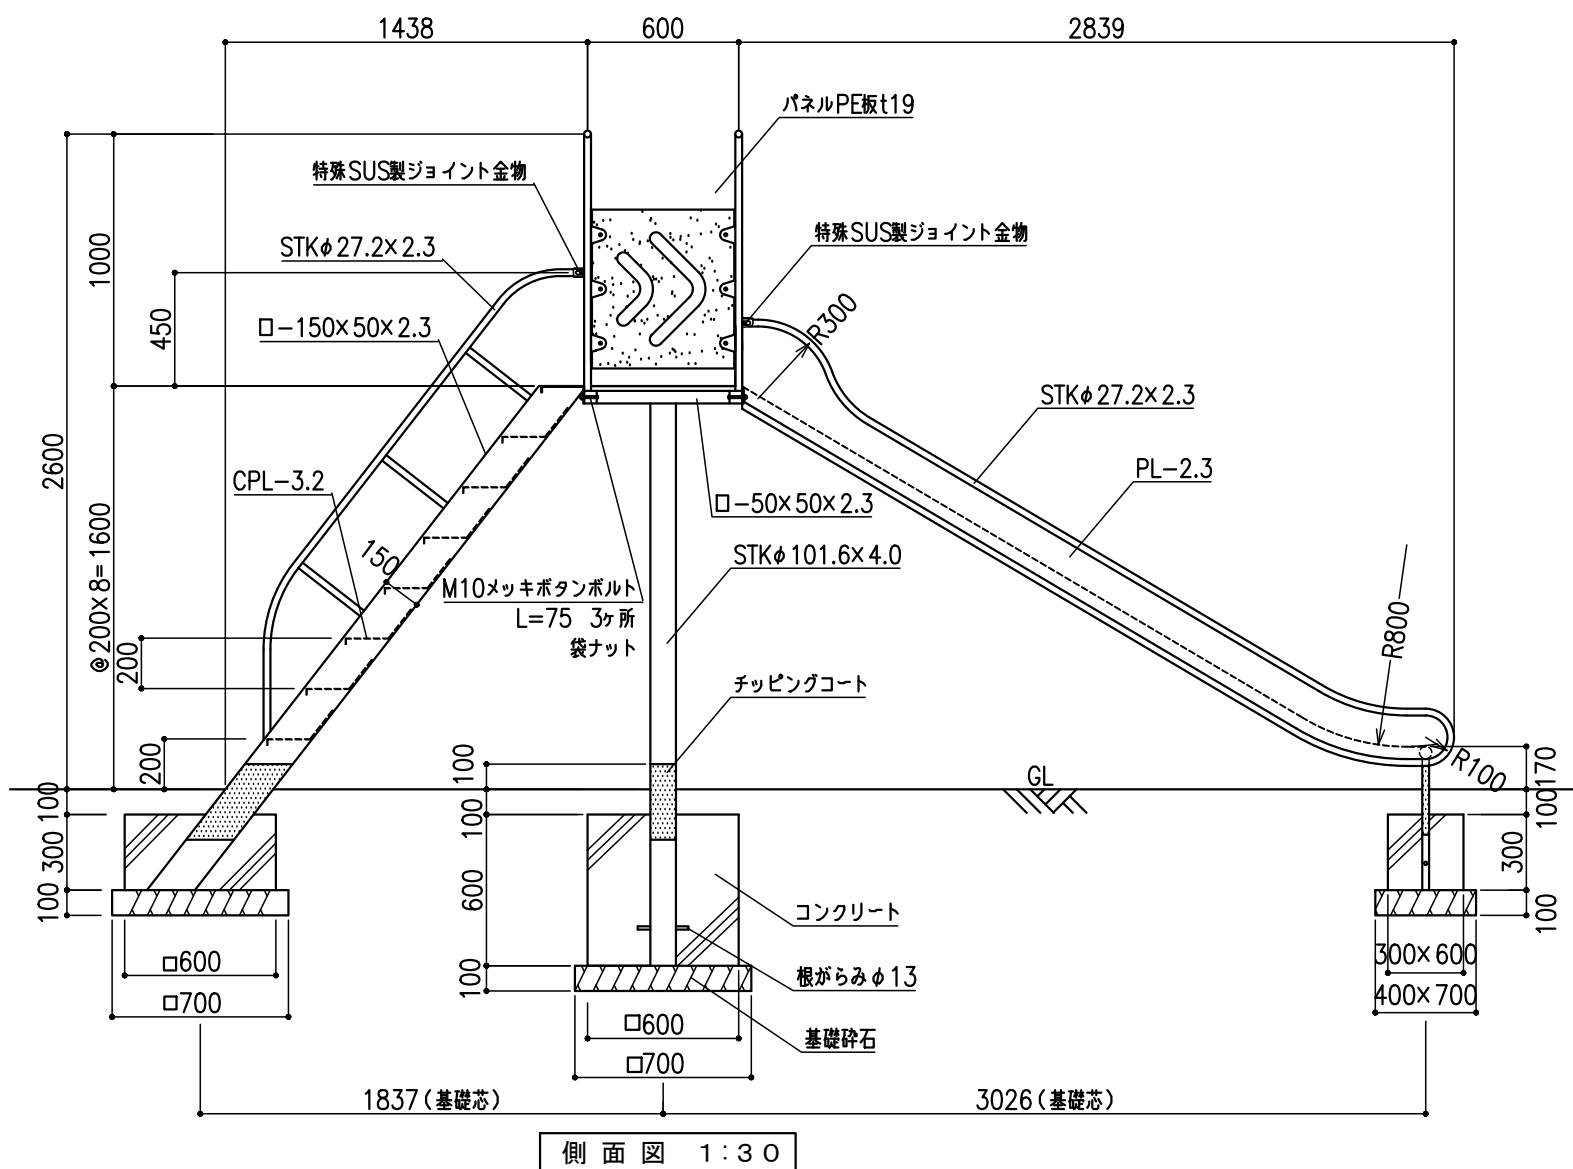

- 仕様
- 鉄部は電気亜鉛メッキ処理のうえ、ポリウレタン樹脂塗装仕上げとする。
 - 対象年齢：6才～12才
 - 製品は生産物賠償責任保険加入品とする。
 - 製品はISO9001認定取得工場で製造された製品とする。

正面図 1:30

備考	Taira 株式会社 タイキ	作成日	2021/4/21	件名	-	名称	パネル付すべり台		
		縮尺	図示	作成	高見	照査	葉山	図番	1/1