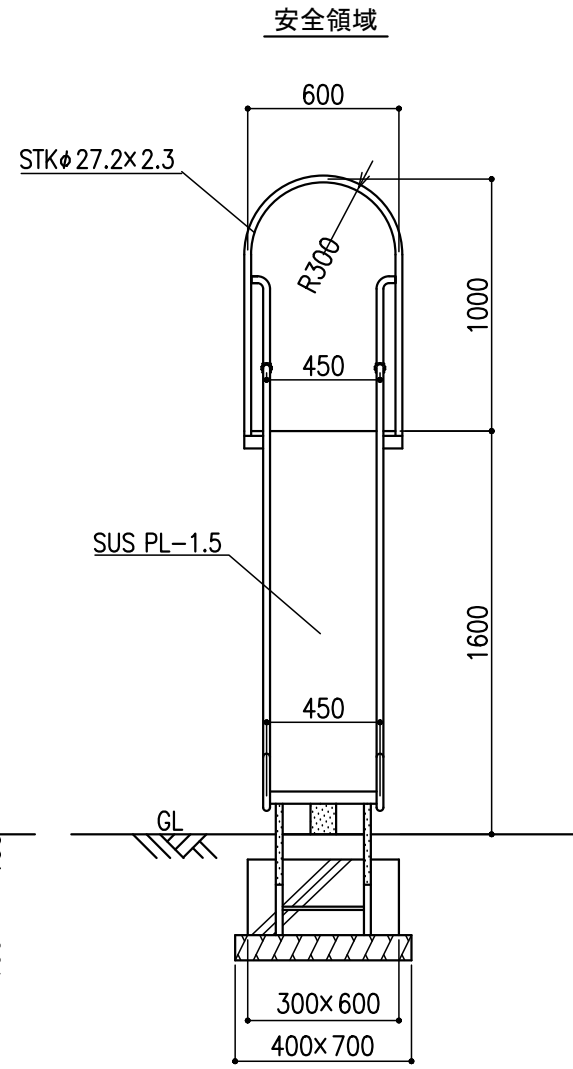

- 仕様
- 鉄部は電気亜鉛メッキ処理のうえ、ポリウレタン樹脂塗装仕上げとする。
 - 対象年齢：6才～12才
 - 製品は生産物賠償責任保険加入品とする。
 - 製品はISO9001認定取得工場で製造された製品とする。

正面図 1:30

備考	Taira 株式会社 タイキ	作成日	2021/4/21	件名	-	名称	パネル付すべり台		
		縮尺	図示	作成	高見	照査	葉山	図番	1/1