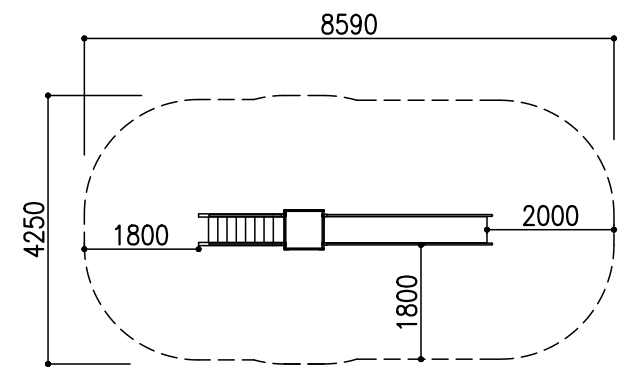

- 仕様
- 鉄部は電気亜鉛メッキ処理のうえ、ポリウレタン樹脂塗装仕上げとする。
 - 対象年齢：6才～12才
 - 製品は生産物賠償責任保険加入品とする。
 - 製品はISO9001認定取得工場で製造された製品とする。

正面図 1:30

備考	Taira 株式会社 タイキ	作成日	2021/4/21	件名	-	名称	パネル付すべり台		
		縮尺	図示	作成	高見	照査	葉山	図番	1/1