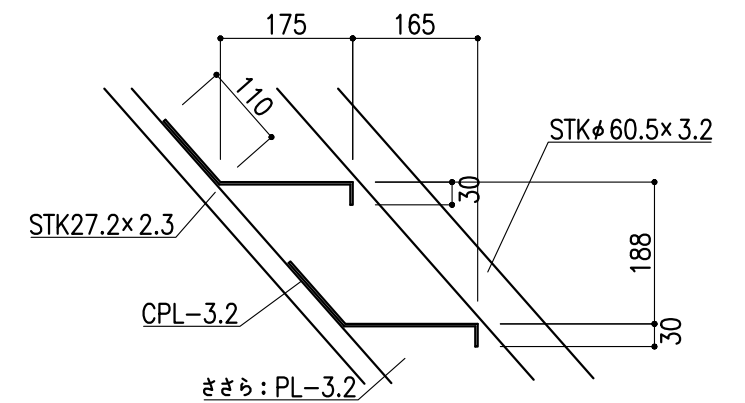

平面図 1:40

安全領域

仕様

- ・鉄部は電気亜鉛メッキ処理のうえ、ポリウレタン樹脂塗装仕上げとする。
- ・対象年齢：6才～12才
- ・製品は生産物賠償責任保険加入品とする。
- ・製品はISO9001認定取得工場で製造された製品とする。

滑り面詳細図 1:10

階段詳細図 1:10

側面図 1:40

正面図 1:40

背面図 1:40

備考	Taira 株式会社 タイキ	作成日	2019/10/16	件名	-	名称	人研ぎすべり台		
		縮尺	図示	作成	高見	照査	葉山	図番	1/1