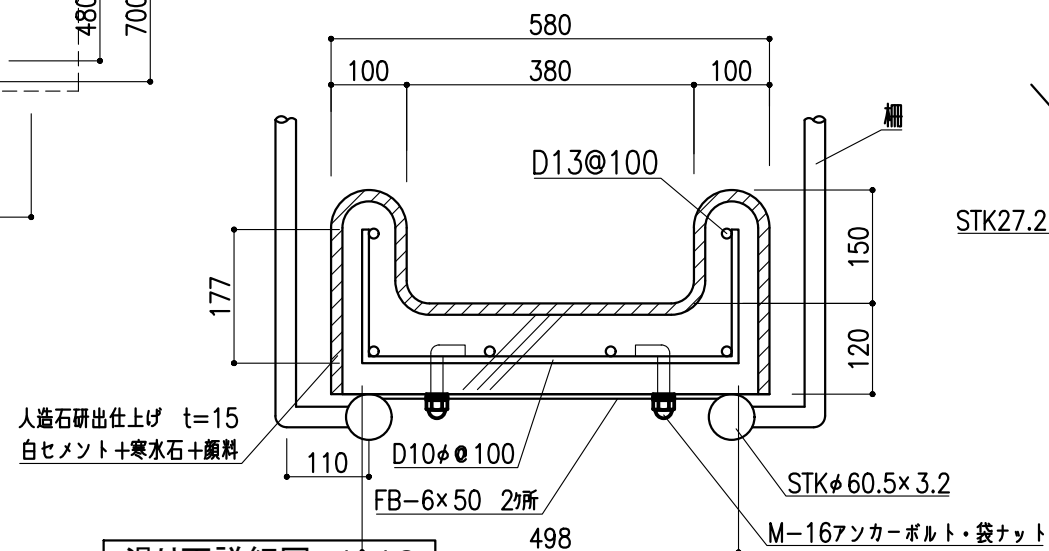

平面図 1:40

安全領域

仕様

- ・鉄部は電気亜鉛メッキ処理のうえ、ポリウレタン樹脂塗装仕上げとする。
- ・対象年齢：6才～12才
- ・製品は生産物賠償責任保険加入品とする。
- ・製品はISO9001認定取得工場で製造された製品とする。

滑り面詳細図 1:10

階段詳細図 1:10

側面図 1:40

正面図 1:40

背面図 1:40

備考	Taira 株式会社 タイキ	作成日	2019/10/16	件名	-	名称	人研ぎすべり台		
		縮尺	図示	作成	高見	照査	葉山	図番	1/1