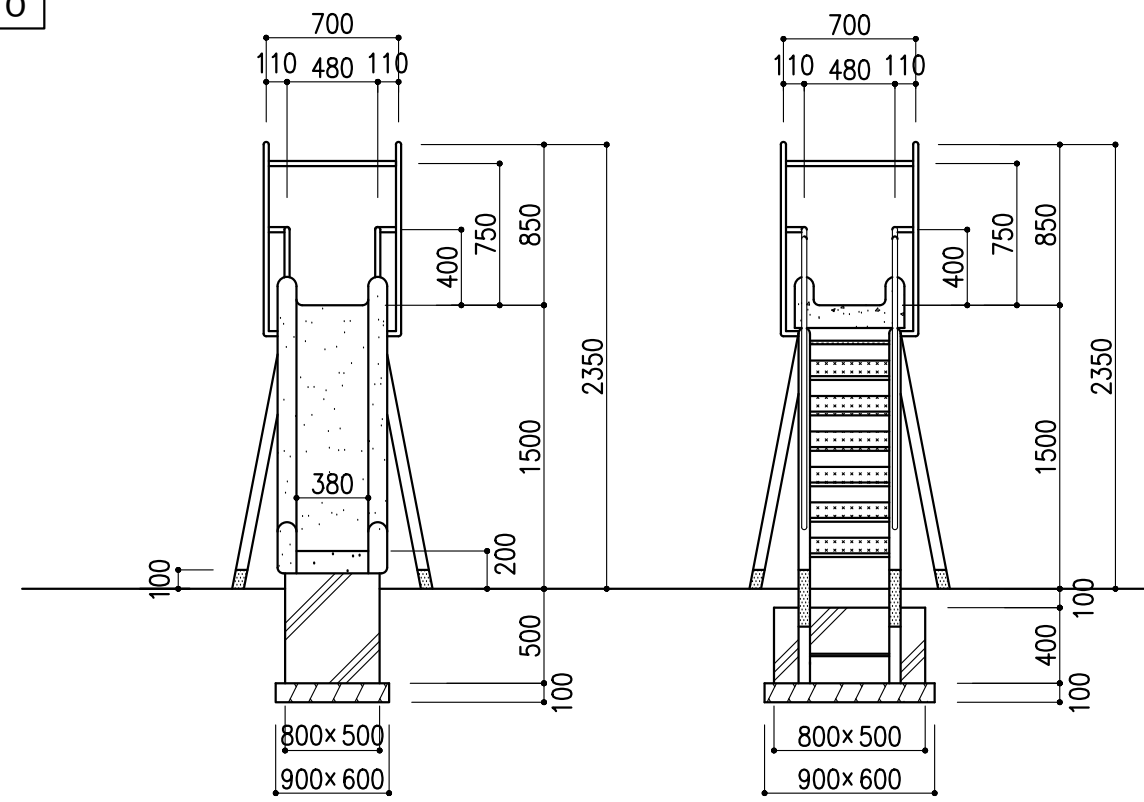

平面図 1:40

安全領域

仕様

- ・鉄部は電気亜鉛メッキ処理のうえ、ポリウレタン樹脂塗装仕上げとする。
- ・対象年齢：6才～12才
- ・製品は生産物賠償責任保険加入品とする。
- ・製品はISO9001認定取得工場で製造された製品とする。

滑り面詳細図 1:10

階段詳細図 1:10

側面図 1:40

正面図 1:40

背面図 1:40

備考	Taira 株式会社 タイキ	作成日	2019/10/16	件名	-	名称	人研ぎすべり台		
		縮尺	図示	作成	高見	照査	葉山	図番	1/1