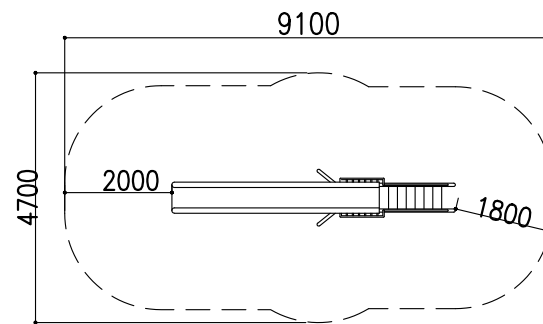

平面図 1:40

安全領域

仕様

- ・鉄部は電気亜鉛メッキ処理のうえ、ポリウレタン樹脂塗装仕上げとする。
- ・対象年齢：6才～12才
- ・製品は生産物賠償責任保険加入品とする。
- ・製品はISO9001認定取得工場で製造された製品とする。

滑り面詳細図 1:10

階段詳細図 1:10

側面図 1:40

正面図 1:40