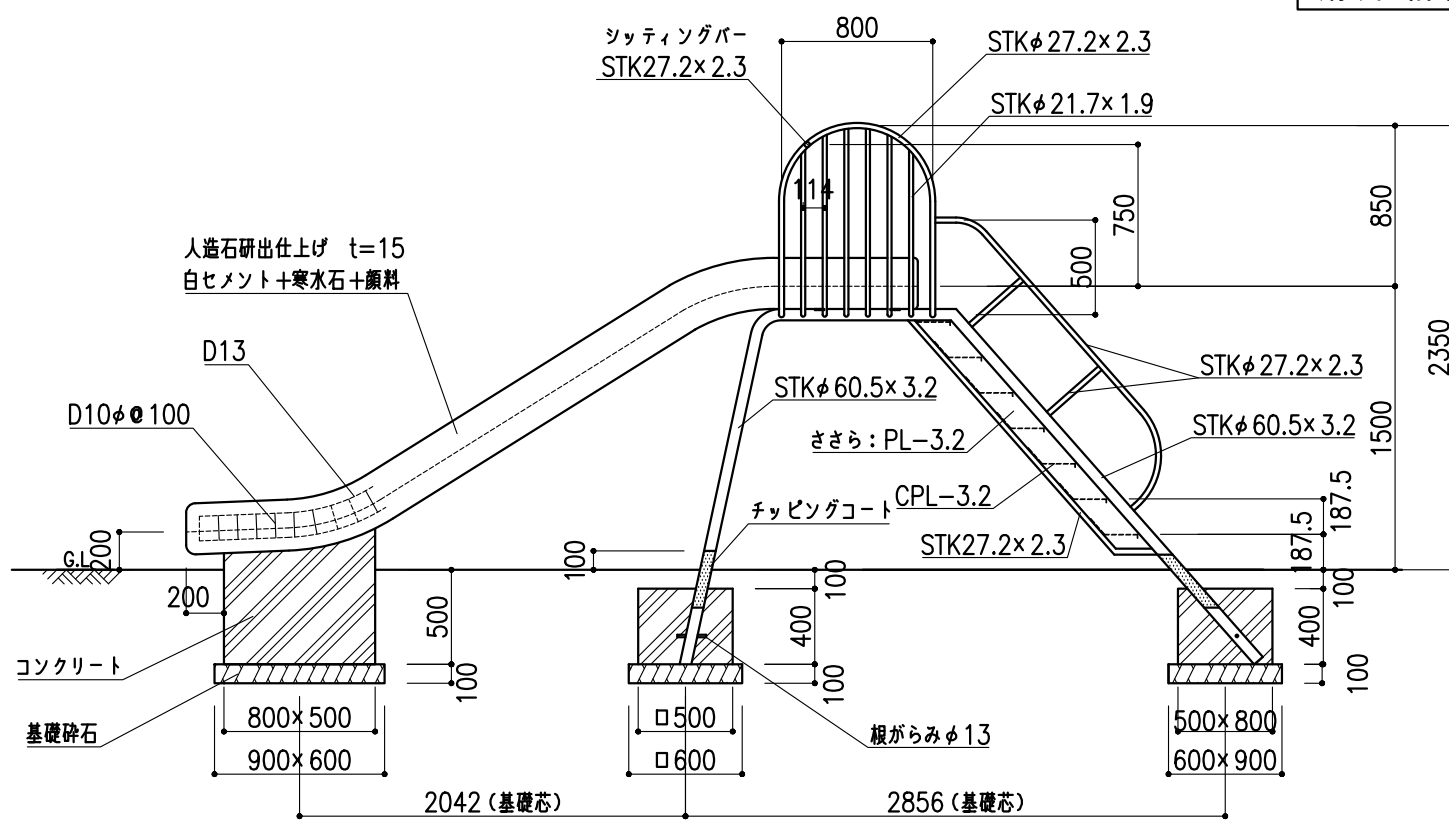

平面図 1:40

安全領域

仕様

- ・鉄部は電気亜鉛メッキ処理のうえ、ポリウレタン樹脂塗装仕上げとする。
- ・対象年齢：6才～12才
- ・製品は生産物賠償責任保険加入品とする。
- ・製品はISO9001認定取得工場で製造された製品とする。

滑り面詳細図 1:10

階段詳細図 1:10

側面図 1:40

正面図 1:40

背面図 1:40

備考	Taira 株式会社 タイキ	作成日	2019/10/16	件名	-	名称	人研ぎすべり台		
		縮尺	図示	作成	高見	照査	葉山	図番	1/1