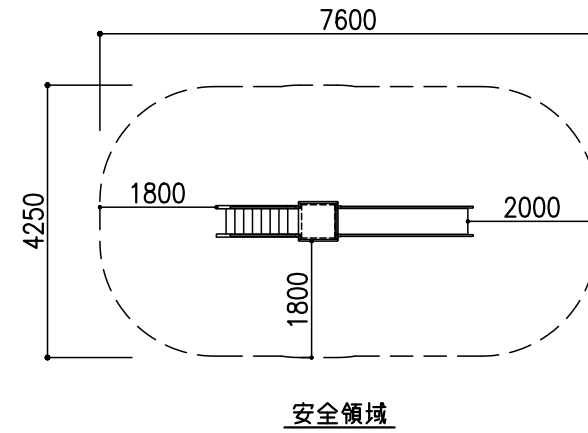

仕様

- ・鉄部は電気亜鉛メッキ処理のうえ、ポリウレタン樹脂塗装仕上げとする。
- ・対象年齢：3才～6才
- ・製品は生産物賠償責任保険加入品とする。
- ・製品はISO9001認定取得工場で製造された製品とする。

備考	Tairi 株式会社 タイキ	作成日	2021/4/23	件名	-	名称	ベーシックすべり台		
		縮尺	図示	作成	高見	照査	葉山	図番	1/1