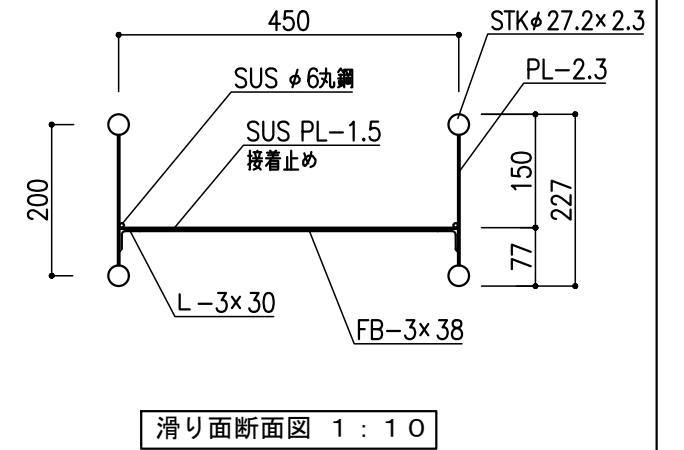

仕様

- ・鉄部は電気亜鉛メッキ処理のうえ、ポリウレタン樹脂塗装仕上げとする。
- ・対象年齢：3才～6才
- ・製品は生産物賠償責任保険加入品とする。
- ・製品はISO9001認定取得工場で製造された製品とする。

備考	Tairi 株式会社 タイキ	作成日	2021/4/23	件名	-	名称	ベーシックすべり台		
		縮尺	図示	作成	高見	照査	葉山	図番	1/1