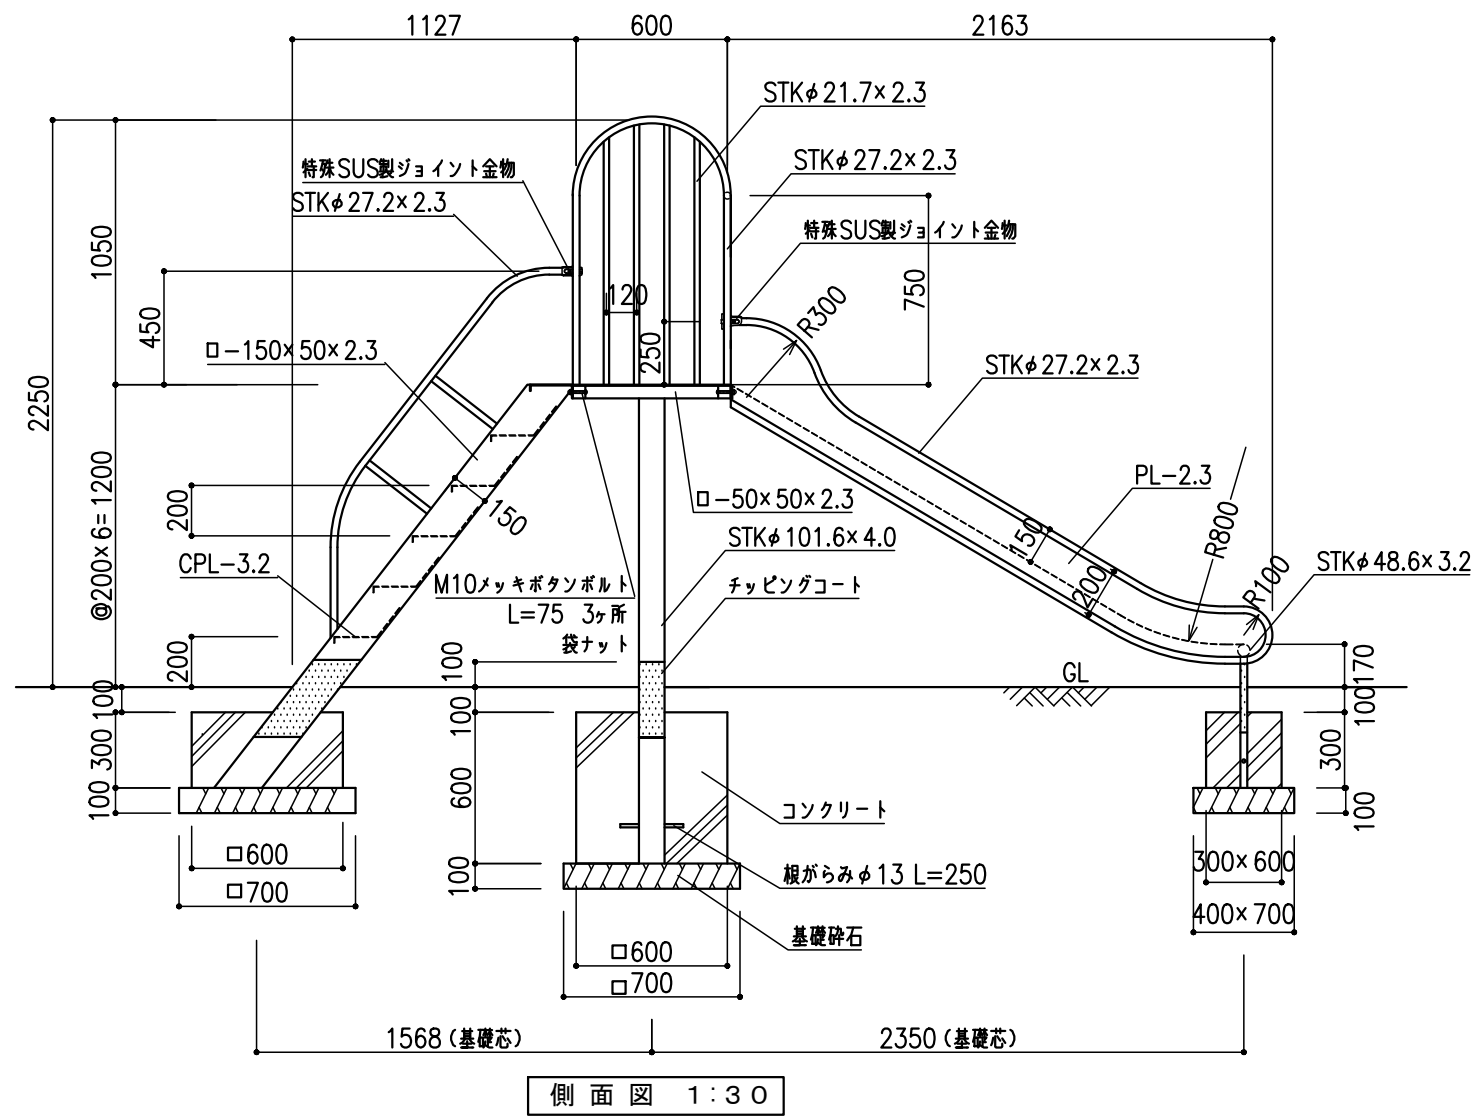

仕様

- ・鉄部は電気亜鉛メッキ処理のうえ、ポリウレタン樹脂塗装仕上げとする。
- ・対象年齢：3才～6才
- ・製品は生産物賠償責任保険加入品とする。
- ・製品はISO9001認定取得工場で製造された製品とする。

備考	Tairi 株式会社 タイキ	作成日	2021/4/23	件名	-	名称	ベーシックすべり台		
		縮尺	図示	作成	高見	照査	葉山	図番	1/1