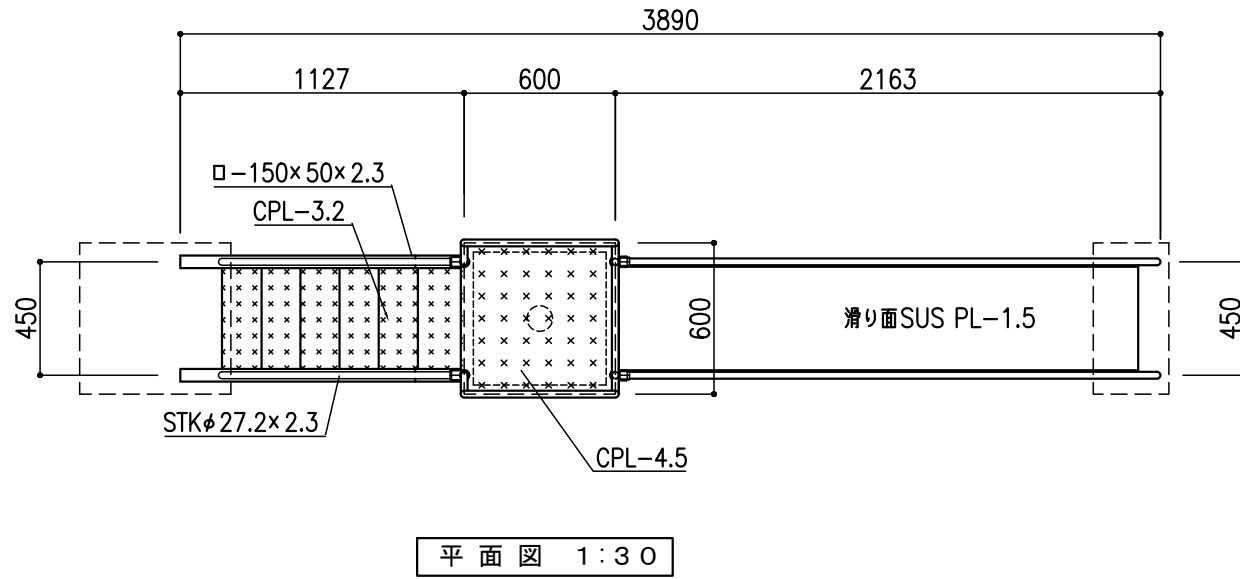

仕様

- ・鉄部は電気亜鉛メッキ処理のうえ、ポリウレタン樹脂塗装仕上げとする。
- ・対象年齢：3才～6才
- ・製品は生産物賠償責任保険加入品とする。
- ・製品はISO9001認定取得工場で製造された製品とする。

備考	Tairi 株式会社 タイキ	作成日	2021/4/23	件名	-	名称	ベーシックすべり台		
		縮尺	図示	作成	高見	照査	葉山	図番	1/1