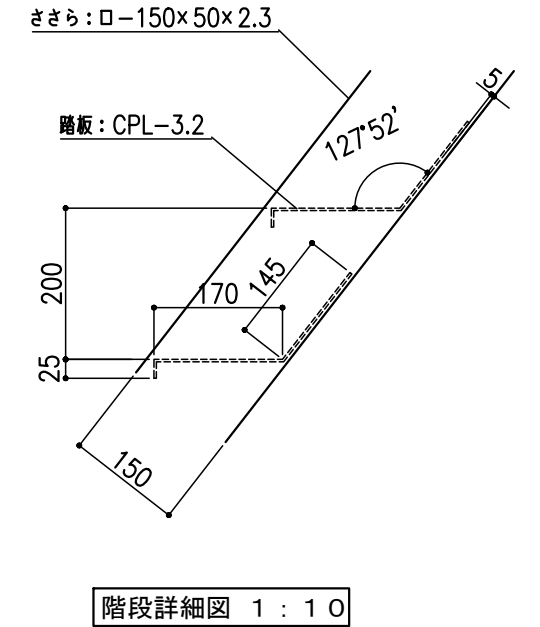

仕様

- ・鉄部は電気亜鉛メッキ処理のうえ、ポリウレタン樹脂塗装仕上げとする。
- ・対象年齢：3才～6才
- ・製品は生産物賠償責任保険加入品とする。
- ・製品はISO9001認定取得工場で製造された製品とする。

備考	Tairi 株式会社 タイキ	作成日	2021/4/23	件名	-	名称	ベーシックすべり台		
		縮尺	図示	作成	高見	照査	葉山	図番	1/1