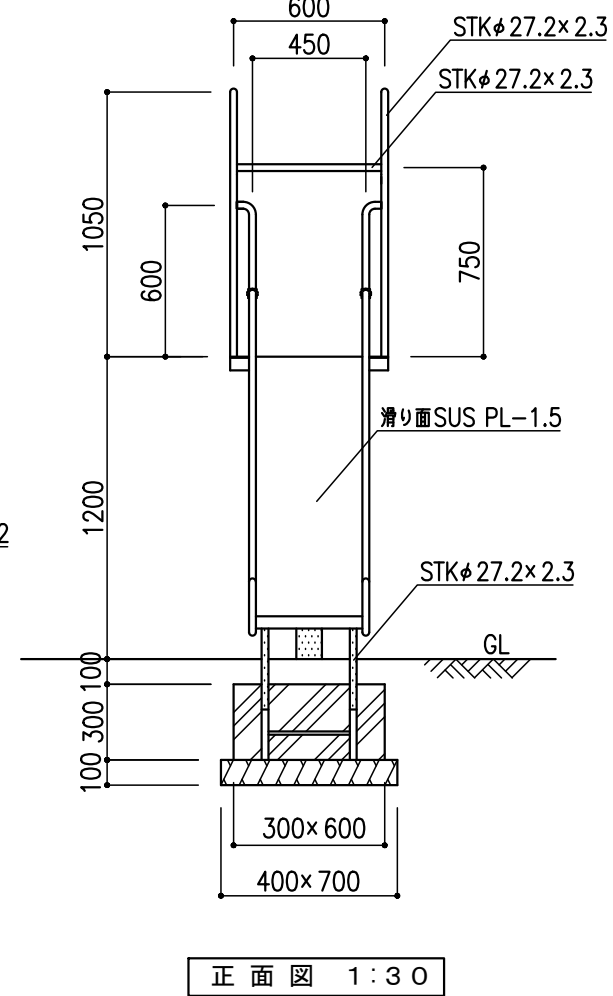

仕様

- ・鉄部は電気亜鉛メッキ処理のうえ、ポリウレタン樹脂塗装仕上げとする。
- ・対象年齢：3才～6才
- ・製品は生産物賠償責任保険加入品とする。
- ・製品はISO9001認定取得工場で製造された製品とする。

備考	Tairi 株式会社 タイキ	作成日	2021/4/23	件名	-	名称	ベーシックすべり台		
		縮尺	図示	作成	高見	照査	葉山	図番	1/1